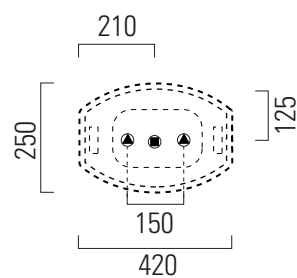

art. 755611

lavabo con foro troppopieno  
monoforo. Installazione a centro  
stanza con scarico a pavimento.  
*washbasin with overflow  
one taphole. Installation at room  
centre with floor discharge.*

56 x 40  
Kg 45,6

art. 755711

lavabo con foro troppopieno  
monoforo. Installazione con  
scarico a parete.

*washbasin with overflow  
one taphole. Installation with  
wall discharge.*

56 x 40  
Kg 45,6