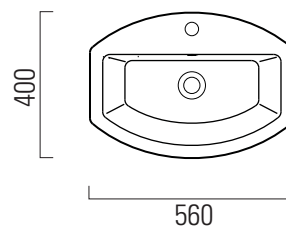

art. 755611

lavabo con foro troppopieno  
monoforo. Installazione a centro  
stanza con scarico a pavimento.  
*washbasin with overflow  
one taphole. Installation at room  
centre with floor discharge.*

56 x 40  
Kg 45,6

art. 755711

lavabo con foro troppopieno  
monoforo. Installazione con  
scarico a parete.

*washbasin with overflow  
one taphole. Installation with  
wall discharge.*

56 x 40  
Kg 45,6