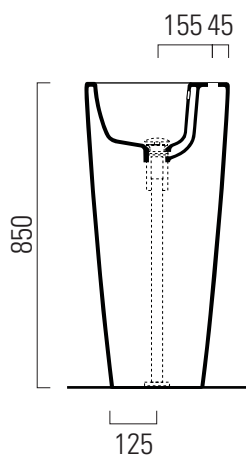

art. 755611

lavabo con foro troppopieno  
monoforo. Installazione a centro  
stanza con scarico a pavimento.  
*washbasin with overflow  
one taphole. Installation at room  
centre with floor discharge.*

56 x 40  
Kg 45,6

art. 755711

lavabo con foro troppopieno  
monoforo. Installazione con  
scarico a parete.

*washbasin with overflow  
one taphole. Installation with  
wall discharge.*

56 x 40  
Kg 45,6