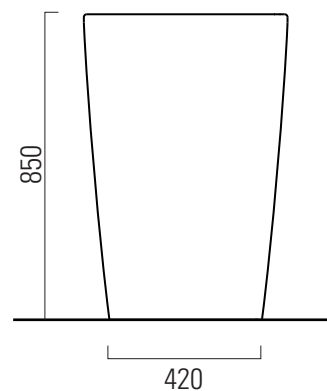

art. 755611

lavabo con foro troppopieno  
monoforo. Installazione a centro  
stanza con scarico a pavimento.  
*washbasin with overflow  
one taphole. Installation at room  
centre with floor discharge.*

56 x 40  
Kg 45,6

art. 755711

lavabo con foro troppopieno  
monoforo. Installazione con  
scarico a parete.

*washbasin with overflow  
one taphole. Installation with  
wall discharge.*

56 x 40  
Kg 45,6